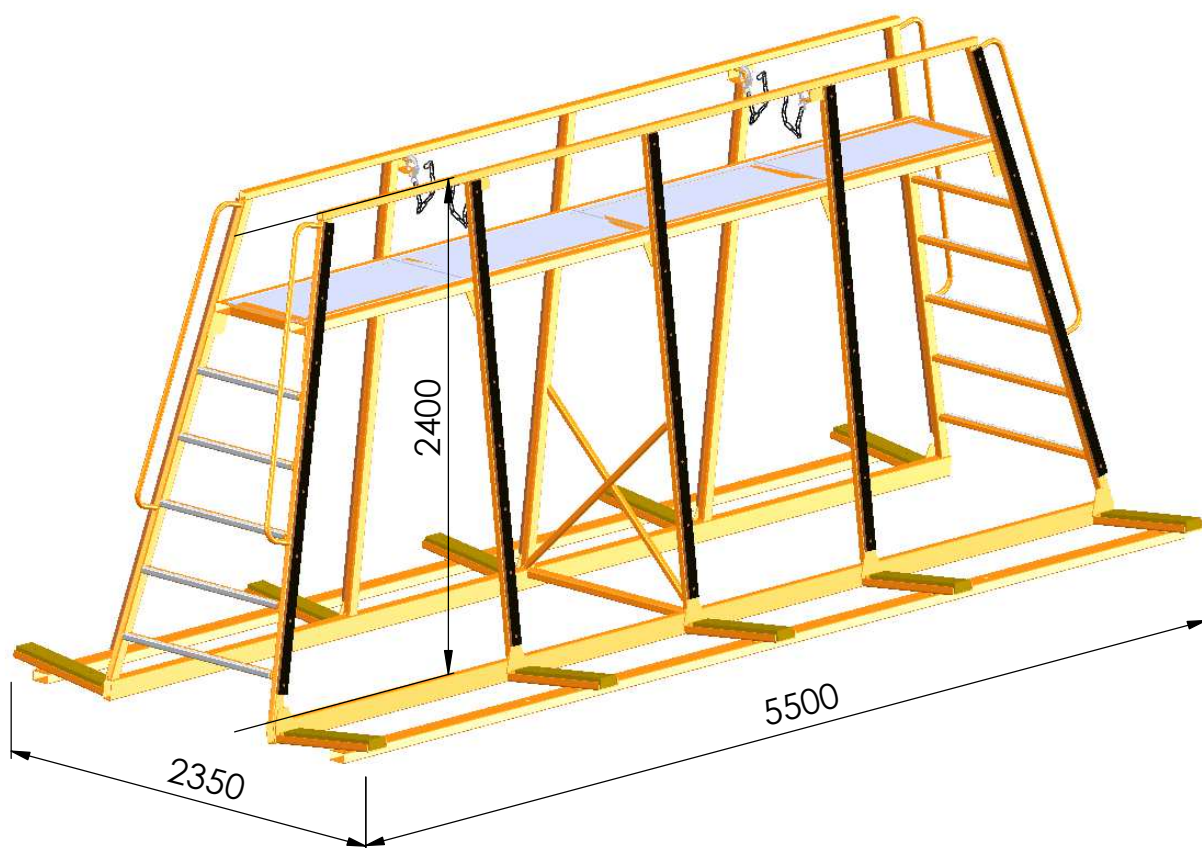

## Tehnilised andmed

- Värvitud
- Pikkus 5500 mm
- Laius 2350 mm
- Kõrgus 2400 mm
- Kaal u 570 kg
- 4 kinnitusketti koos konksudega

## Kasutamine

- Seinapaneelid hoiustamiseks ehitusplatsil
- Ei sobi kasutamiseks sõidukites